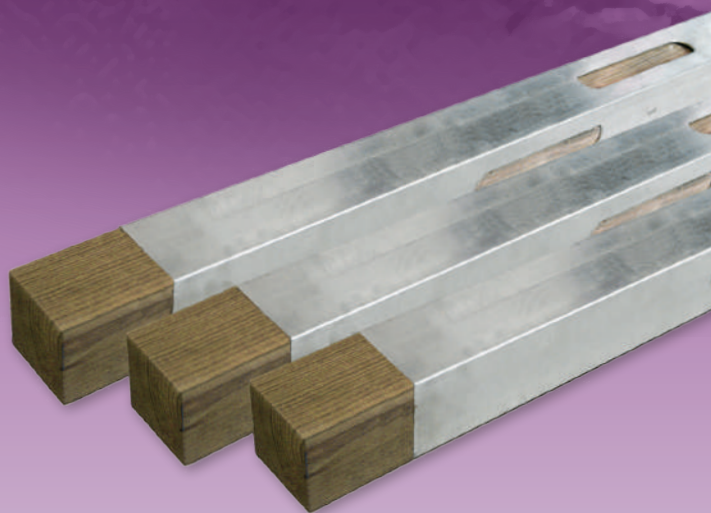

25

WATERPASSEN EN RIJEN NIVEAUX ET RÈGLES

WATERPASSEN
ALU PROFIELEN

NIVEAUX
PROFILS EN ALU

KAPRO[®]
TOOLS WITH VISION

PREMIUM ALU[®]

SYMBOLIEK / SYMBOLIQUE

Plumb Site® Dual-View™

Verlooptijnen tot 2%
Lignes de dégradé jusqu'à 2%

Handgrepen met PVC luchtkussens
Poignées avec des coussins d'air en PVC

Omkeerbaarheid
Réversibilité

Schokbestendige libellen
Fioles antichocs

Magnetisch
Magnétique