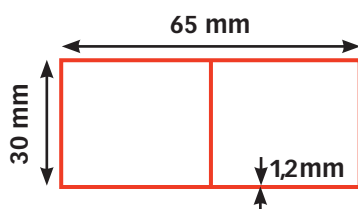

METSER • MAÇON

code							min.	€

Rechthoekige profiel "bouw" • Profil rectangulaire pour "maçon"

QA 300100	vrac	5420000019232	100 cm	750 gr	-	10	10	11,15
QA 300150	vrac	5420000019249	150 cm	1130 gr	-	10	10	16,73
QA 300200	vrac	5420000019256	200 cm	1500 gr	-	10	10	22,30
QA 300250	vrac	5420000019263	250 cm	1880 gr	-	10	10	27,87
QA 300300	vrac	5420000019270	300 cm	2250 gr	-	10	10	33,46

GEANODISEERD • ANODISÉ

QA 318100	vrac	5420000019409	100 cm	900 gr	-	10	10	17,08
QA 318150	vrac	5420000019416	150 cm	1450 gr	-	10	10	26,21
QA 318200	vrac	5420000019287	200 cm	1800 gr	-	10	10	34,93
QA 318250	vrac	5420000019294	250 cm	2250 gr	-	10	10	43,70
QA 318300	vrac	5420000019300	300 cm	2700 gr	-	10	10	52,40