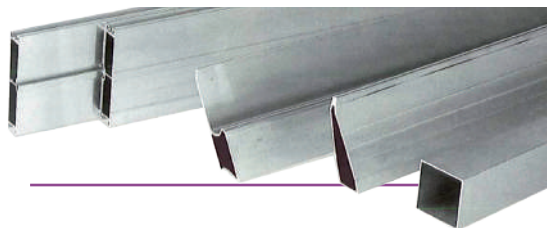

Alu rijen • Règles en aluminium

STUKADOOR • PLAFONNEUR

+ END CAPS

code							min.	€

Afgeschuind trapezium "stukadoor" • Profil biseauté pour "platrier"

QA 400100	vrac	5420000019003	100 cm	532 gr	-	10	10	10,68
QA 400150	vrac	5420000019010	150 cm	802 gr	-	10	10	16,00
QA 400200	vrac	5420000019027	200 cm	1100 gr	-	10	10	21,33
QA 400250	vrac	5420000019034	250 cm	1300 gr	-	10	10	26,67
QA 400300	vrac	5420000019041	300 cm	1600 gr	-	10	10	32,01

GEANODISEERD • ANODISÉ

QA 418100	vrac	5420000019058	100 cm	700 gr	-	10	10	17,50
QA 418150	vrac	5420000019065	150 cm	1050 gr	-	10	10	26,23
QA 418200	vrac	5420000019072	200 cm	1400 gr	-	10	10	35,00
QA 418250	vrac	5420000019089	250 cm	1750 gr	-	10	10	43,70
QA 418300	vrac	5420000019096	300 cm	2100 gr	-	10	10	52,50

code							min.	€

H-profiel "stukadoor" • Profil-H "platrier" - GEANODISEERD • ANODISÉ

QA 515150	vrac	5420000019102	150 cm	1100 gr	-	10	10	18,78
QA 515200	vrac	5420000019119	200 cm	1400 gr	-	10	10	25,03
QA 515250	vrac	5420000019126	250 cm	1750 gr	-	10	10	31,30

VLOERDER • CARRELEUR

+ END CAPS

code							min.	€

Rechthoekige profiel "vloerder" • Profil rectangulaire pour "carreleur"

QA 600100	vrac	5420000019133	100 cm	620 gr	-	10	10	12,52
QA 600150	vrac	5420000019140	150 cm	1100 gr	-	10	10	18,78
QA 600200	vrac	5420000019157	200 cm	1450 gr	-	10	10	25,03
QA 600250	vrac	5420000019164	250 cm	1800 gr	-	10	10	31,30
QA 600300	vrac	5420000019171	300 cm	2500 gr	-	10	10	37,50

METSER • MAÇON

code							min.	€

Rechthoekige profiel "bouw" • Profil rectangulaire pour "maçon"

QA 300100	vrac	5420000019232	100 cm	750 gr	-	10	10	11,15
QA 300150	vrac	5420000019249	150 cm	1130 gr	-	10	10	16,73
QA 300200	vrac	5420000019256	200 cm	1500 gr	-	10	10	22,30
QA 300250	vrac	5420000019263	250 cm	1880 gr	-	10	10	27,87
QA 300300	vrac	5420000019270	300 cm	2250 gr	-	10	10	33,46

GEANODISEERD • ANODISÉ