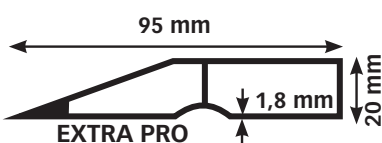

STUKADOOR • PLAFONNEUR

+ END CAPS