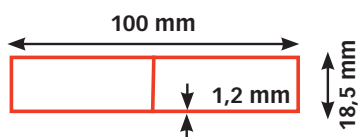

VLOERDER • CARRELEUR

+ END CAPS

code							min.	€

Rechthoekige profiel "vloerder" • Profil rectangulaire pour "carreleur"

QA 600100	vrac	5420000019133	100 cm	620 gr	-	10	10	12,52
QA 600150	vrac	5420000019140	150 cm	1100 gr	-	10	10	18,78
QA 600200	vrac	5420000019157	200 cm	1450 gr	-	10	10	25,03
QA 600250	vrac	5420000019164	250 cm	1800 gr	-	10	10	31,30
QA 600300	vrac	5420000019171	300 cm	2500 gr	-	10	10	37,50