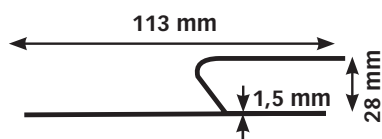

STUKADOOR • PLAFONNEUR

+ END CAPS