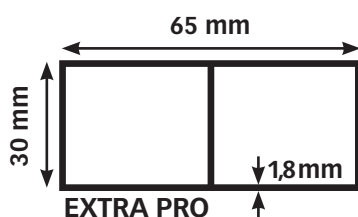

METSER • MAÇON

code							min.	€

Rechthoekige profiel "bouw" • Profil rectangulaire pour "maçon"

QA 300100	vrac	5420000019232	100 cm	750 gr	-	10	10	11,15
QA 300150	vrac	5420000019249	150 cm	1130 gr	-	10	10	16,73
QA 300200	vrac	5420000019256	200 cm	1500 gr	-	10	10	22,30
QA 300250	vrac	5420000019263	250 cm	1880 gr	-	10	10	27,87
QA 300300	vrac	5420000019270	300 cm	2250 gr	-	10	10	33,46

GEANODISEERD • ANODISÉ

QA 318100	vrac	5420000019409	100 cm	900 gr	-	10	10	17,08
QA 318150	vrac	5420000019416	150 cm	1450 gr	-	10	10	26,21
QA 318200	vrac	5420000019287	200 cm	1800 gr	-	10	10	34,93
QA 318250	vrac	5420000019294	250 cm	2250 gr	-	10	10	43,70
QA 318300	vrac	5420000019300	300 cm	2700 gr	-	10	10	52,40