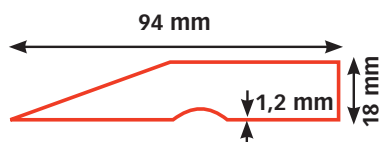

STUKADOOR • PLAFONNEUR

+ END CAPS